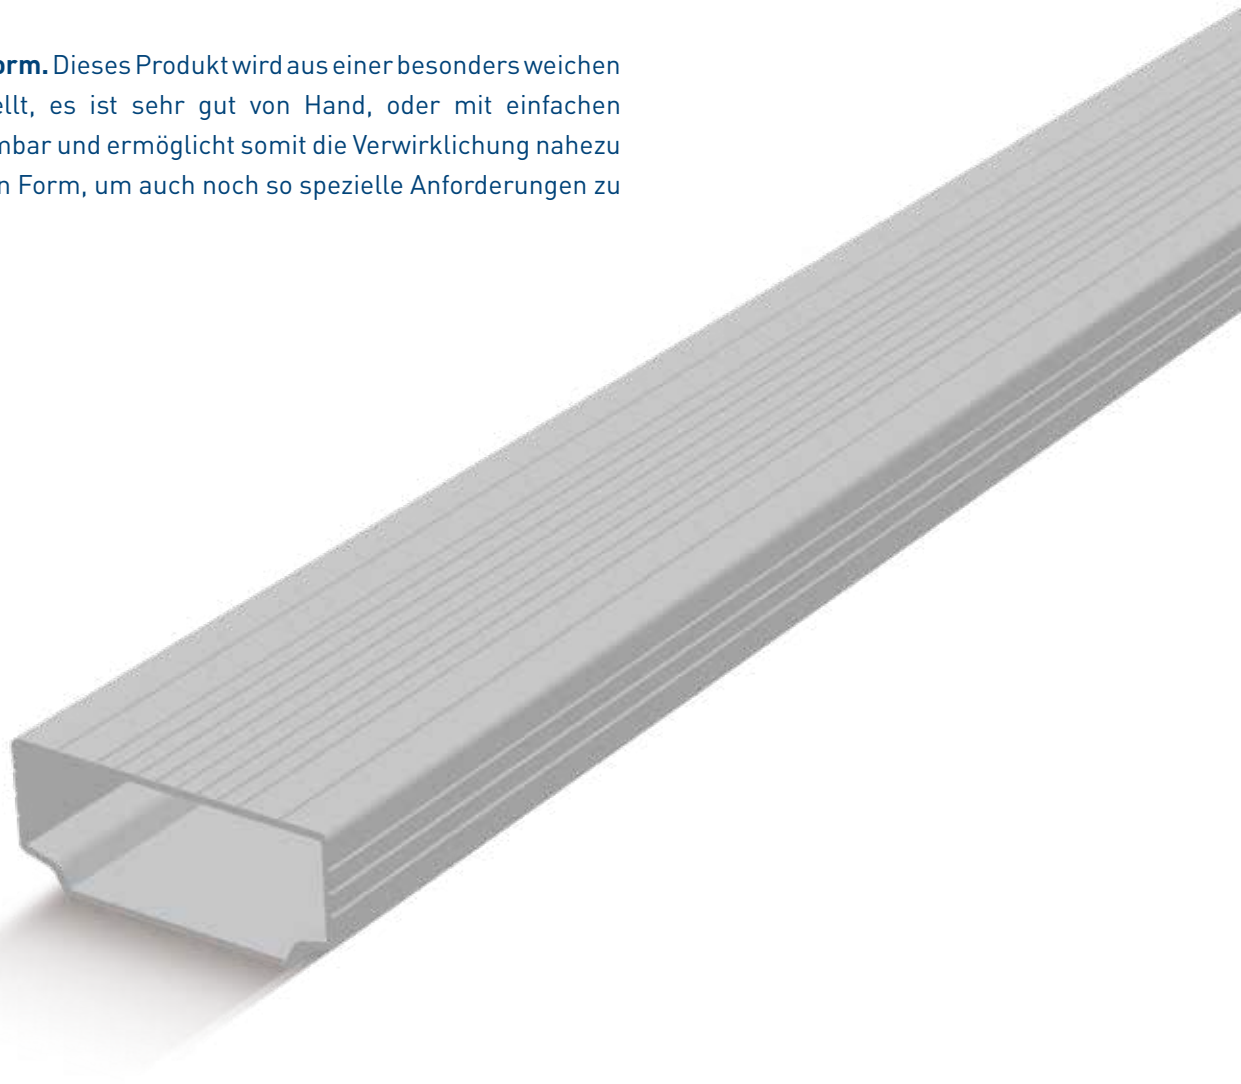

Creativity in the shape. This profile is also available in a special alloy which allows the realisation, manually or using simple forms, of particular and articulate geometrical shapes in order to satisfy any specific requirement.

Reichhaltig in der Form. Dieses Produkt wird aus einer besonders weichen Legierung hergestellt, es ist sehr gut von Hand, oder mit einfachen Werkzeugen verformbar und ermöglicht somit die Verwirklichung nahezu jeder geometrischen Form, um auch noch so spezielle Anforderungen zu erfüllen.

Imballo facile ed economico. L'imballo dei profili, effettuato in scatole di cartone della lunghezza di 4 o 5 metri, permette grande maneggevolezza e dà l'opportunità al cliente di acquistare anche piccole quantità del prodotto venendo così incontro ad esigenze di utilizzo più limitate. L'imballo può anche essere realizzato in casse di ferro lunghe 6 metri e chiuse sui lati con speciali fogli in cartone che proteggono e preservano i profili dalla polvere. Questo sistema assicura notevole ottimizzazione degli scarti, possibilità di stivare grandi quantità di profili in spazi limitati e praticità nel prelievo della quantità desiderata.

Easy and cheap packing. The packing of the spacer bar is carried out using cardboard boxes in a length of 4 or 5 metres. These boxes offer ease of handling and the opportunity for the customer to buy even small quantities of product meeting the possible need of limited volumes. The packing can be even effected in iron stillages in a length of 6 metres closed on the sides by special cardboard sheets which preserve the spacer bar from dust. This system assures a notable optimization in the scraps, the possibility of stocking a big quantity of profiles in a limited space and practicability in drawing the wished quantity during the production.